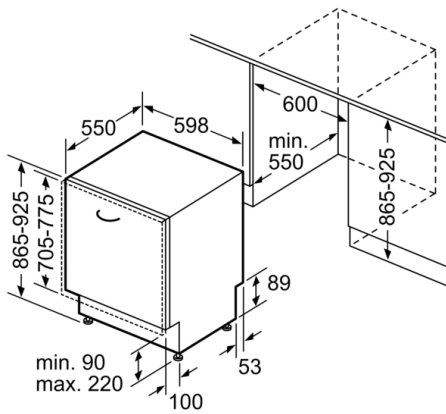

**Serie | 6, Vollintegrierter Geschirrspüler, 60 cm, XXL
SBD6TCX00E**

Masse in mm